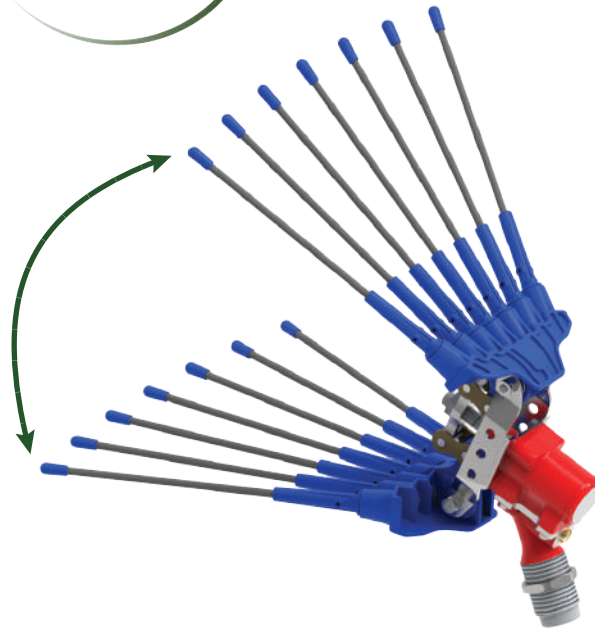

Max = 27 cm
Min = 8 cm

SCAN ME

Original
MADE IN ITALY
PATERLINI
by
STALEA SRL

DESCRIZIONE : ABBACCHIATORE PNEUMATICO " VIBRANIUM "

CODICE : 9293
APERTURA MIN - MAX RASTRELLI : 8 - 27 cm
MOVIMENTO : FRONTALE CONTRAPPOSTO
CONSUMO ARIA : 120 - 140 Lt/min.
PRESSIONE D'ESERCIZIO : 7 - 9 bar
BATTITI : MAX 2100 giri / min.
PESO : 0,85 Kg
COLORE : BLU / ROSSO PATERLINI
MATERIALE CORPO : FUSIONE D'ALLUMINIO VERNICIATA + TRATTAMENTO TERMICO
MATERIALE RASTRELLI : TECNOPOLIMERO ELASTOMERIZZATO
TIPO RASTRELLO : DENTI INTERCAMBIABILI A UNA LUNGHEZZA IN CARBONIO
FILETTATURA CODOLO DI COLLEGAMENTO : M30X1,5
LARGHEZZA DI LAVORO RASTRELLI : 29 cm
LUNGHEZZA : 37 cm
LARGHEZZA : 29 cm
ALTEZZA : 16 cm
DIMENSIONI IMBALLO : 40X30X20 cm
CERTIFICAZIONE : CE
APPLICABILE SU : ASTE " GIROFIX / A-STALIGHT / BLU-LIGHT "

DESCRIPCIÓN : COSECHADORA NEUMÁTICA " VIBRANIUM "

CÓDIGO : 9293
APERTURA MÍNIMA - MÁXIMA DE LA COSECHADORA : 8 - 27 cm
MOVIMIENTO : FRONTAL OPUESTO
CONSUMO DE AIRE : 120 - 140 Lt/min.
PRESIÓN DE TRABAJO : 7 - 9 bar
RITMO : MAX 2100 rpm
PESO : 0,85 Kg
COLOR : AZUL / ROJO PATERLINI
MATERIAL DEL CUERPO : ALUMINIO FUNDIDO PINTADO + TRATAMIENTO TÉRMICO
MATERIAL DEL RASTRILLO : TECNOPOLÍMERO ELASTOMERIZADO
TIPO DE RASTRILLO : DIENTES DE CARBONO INTERCAMBIABLES DE LONGITUD ÚNICA
ESPIGA DE CONEXIÓN ROSCADA : M30X1,5
RKE ANCHO DE TRABAJO : 29 cm
LARGO : 37 cm
ANCHURA : 29 cm
ALTURA : 16 cm
DIMENSIONES DEL EMBALAJE : 40X30X20 cm
CERTIFICACIÓN : CE
APLICABLE A : VARILLAS " GIROFIX / A-STALIGHT / BLU-LIGHT "